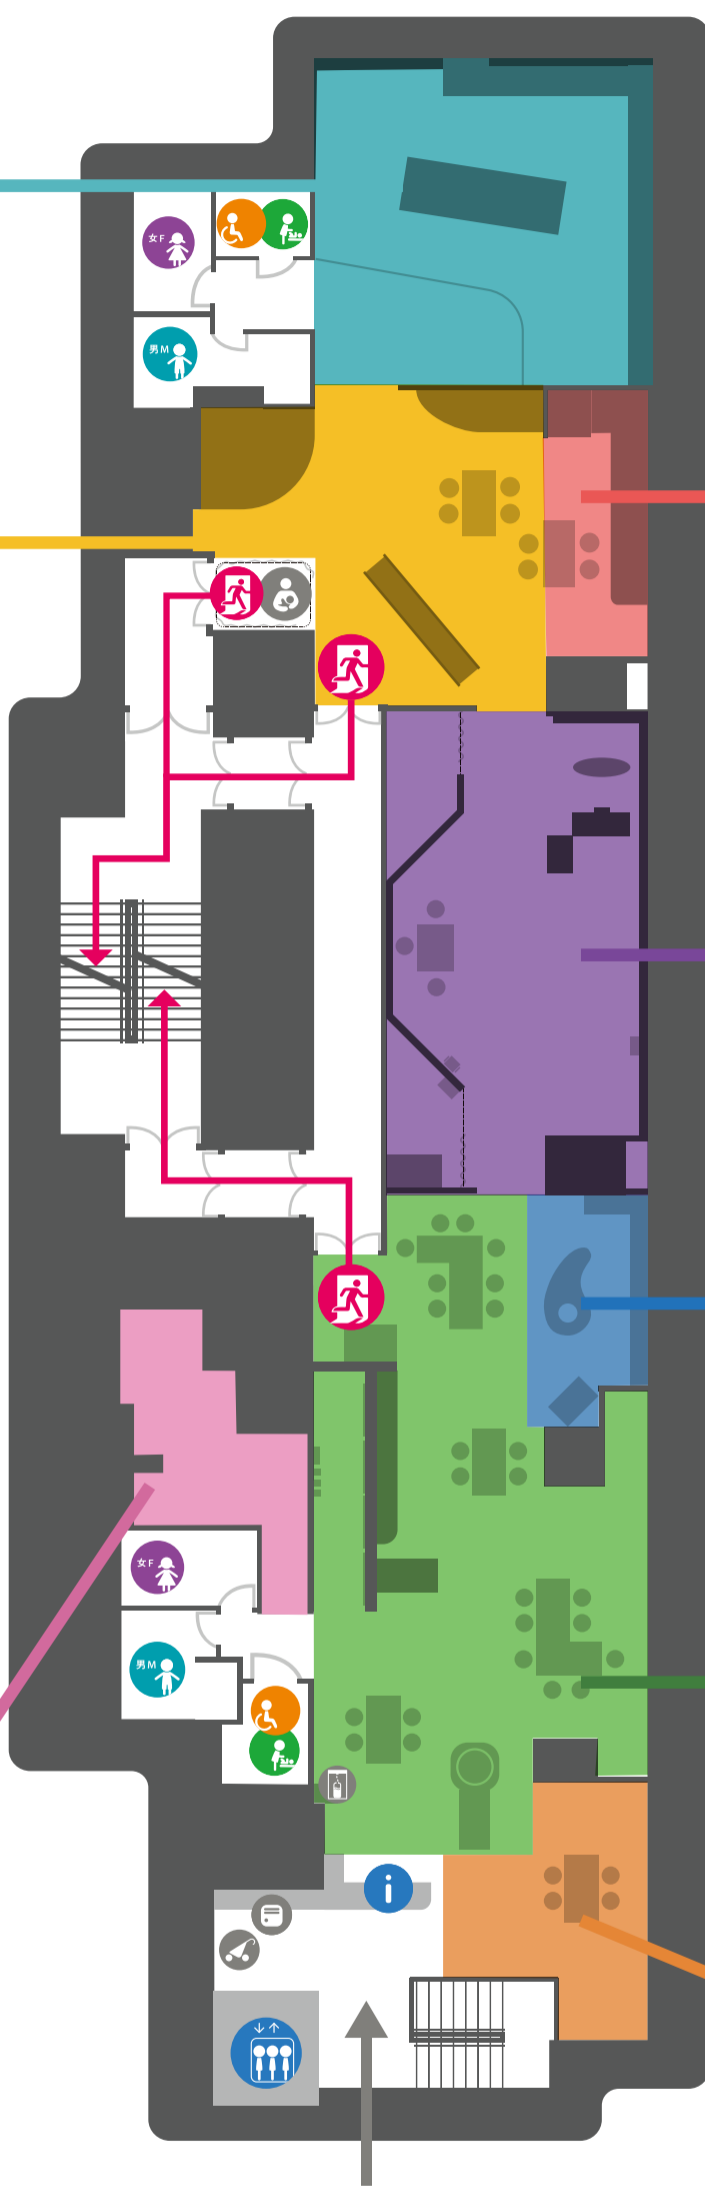

博物館地圖 1/F

Museum Map

-  訪客服務
Visitor Services
-  火警逃生出口
Fire Exit
-  女洗手間
Female Washroom
-  男洗手間
Male Washroom
-  無障礙洗手間
Accessible Washroom
-  換尿布枱
Diaper Changing Table
-  升降機
Lift Access
-  育嬰區
Nursing Nook
-  嬰兒車存放處
Stroller Parking
-  儲物櫃
Lockers
-  飲水機
Water Fountain

水之源
Water Ways

海陸樂悠遊
Little Adventure

創意工作室
Creative Studio

故事小舞台
Story Stage

漫遊小香港
Transit Tots

互動探索區
Discovery Zone

輕鬆小閣樂
Cozy Corner

建造吧!
Build It!

主要入口
Main Entry

香港兒童探索博物館推廣「兒童主導」的遊玩方式，兒童可以**自由地**探索所有展品。
不知從何開始？身穿圍裙  的探索大使非常樂意與訪客同遊，豐富大家的體驗！

Visitors are welcome to **freely explore** the exhibits in the museum. CDM's Discovery Team are on hand to enhance your experience. Look for them in an apron  !